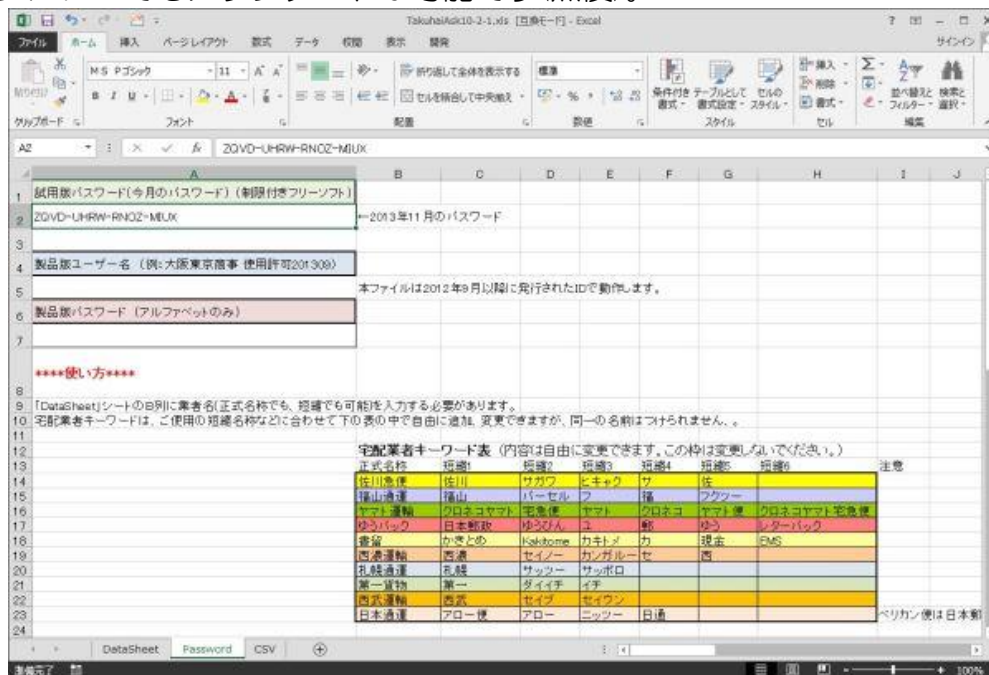

[ご利用方法]

- ① 製品版のユーザー名とパスワードの入力により制限が解除されます。
  ダウンロードしたエクセルファイルの「Password」シートをご確認ください。
  [A]通常ライセンス、および、[B]短期ライセンスは「製品版ユーザー名とパスワード」に記入ください。
- ② ユーザー名とパスワードの有効期限内であれば web で公開された最新バージョンにいつでもアップデートが可能です(無償)。

パスワード記入シート。製品版ライセンスおよび短期ライセンスのユーザー名とパスワードの記入により体験版の制限が解除され、製品版として動作します。

[C：試用版の利用規定]

1. 上記ライセンスは不要で誰でもお使いいただけます。
2. 動作には「今月のパスワード」が必要です。
3. 動作確認以外の業務利用を禁じます。
4. 一回の動作での最大問合せ数は 50 件です。(製品版では制限が解除されます)

サイト名「戸田よろず研究所」 <http://TYK-systems.com>
お問い合わせメールアドレス: support@tyk-systems.com