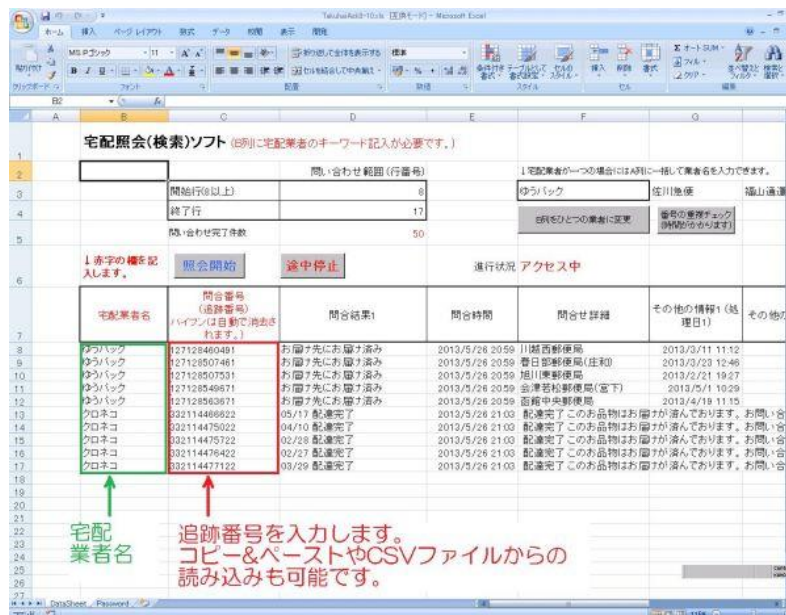

エクセル配達確認

【機能】

手作業では膨大な時間と労力を要する着荷の確認を自動化、高速化します。パソコンの知識がなくても大丈夫！**エクセルの画面をクリックするだけで動作します。**各種宅配業者のweb問い合わせシステムにインターネット経由で接続し、荷物の追跡を自動で行います。
信頼の実績！2017年延べ利用者数=約8700人(ファイル)。ソフト名:[エクセル配達確認]

【対応宅配業者】 ※2018年2月現在 20社に対応

- ・ クロネコヤマト宅急便、メール便
- ・ 佐川急便、福山通運、西濃運輸カンガルー便、セイノースーパーエクスプレス
- ・ ゆうパック、レターパック、ゆうメール、レタックス、翌朝10時郵便、新特急郵便
- ・ 一般書留、現金書留、簡易書留、特定記録郵便、EMS、国際郵便
- ・ 西武運輸、札幌通運、第一貨物、日本通運(アロー便)、日通航空、福井貨物
- ・ 飛騨運輸、トナミ運輸、プラスカーゴ、オカケン(岡山県貨物)、エコ配、名鉄運輸
- ・ 久留米運輸、近物レックス、ゆうパケット

クリックするだけで動作します。複数の宅配業者が混在していても一括で照会が可能です。

【動作確認状況】

OS: Windows XP, Windows Vista, Windows7, Windows8, Windows10

エクセル: Excel 2003, 2007, 2010, 2013, 2016

※この他の多くの環境で動作します。体験版でご確認ください。